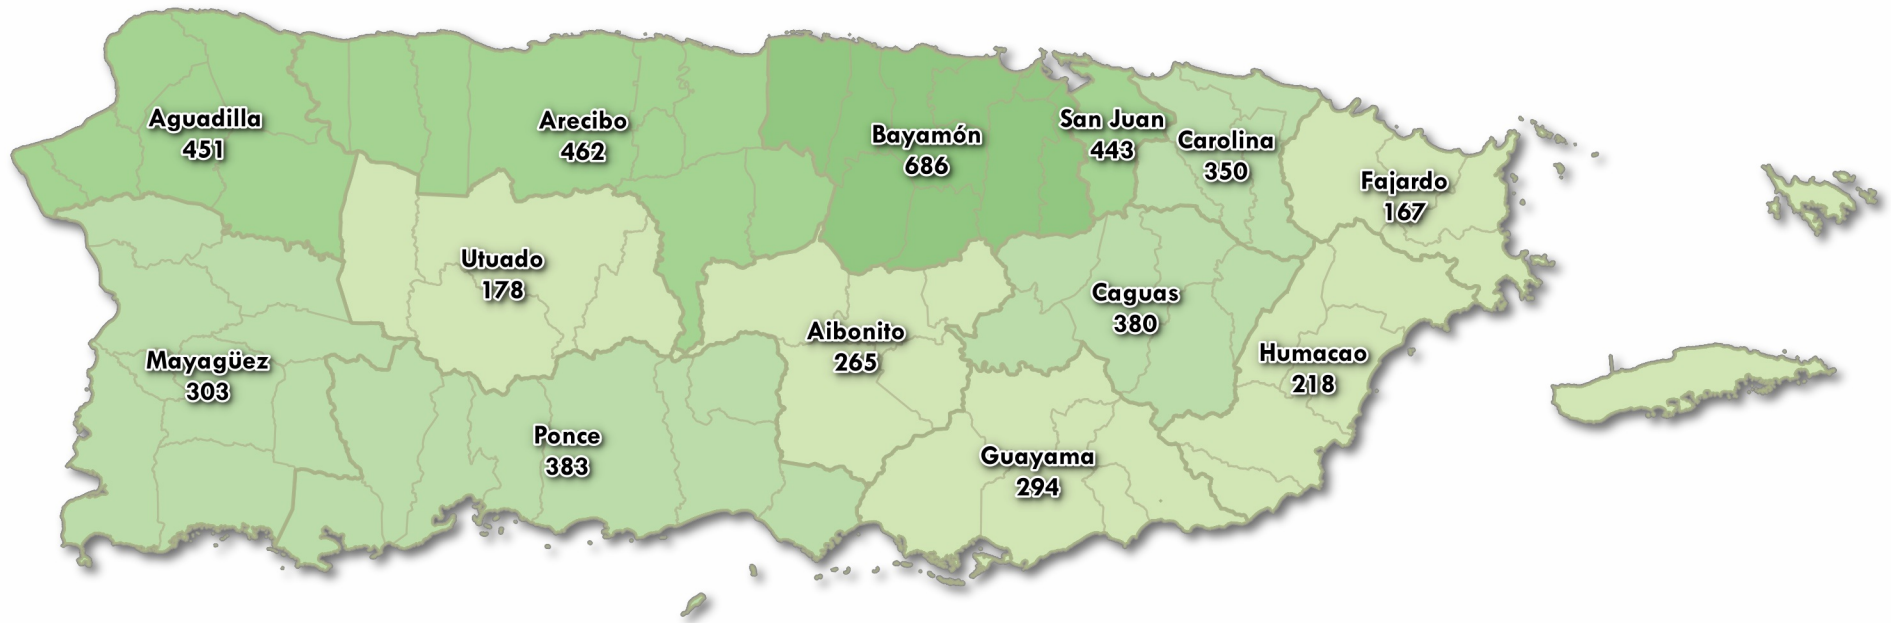

## Incidentes de Violencia Doméstica por Área Policiaca Año 2020

10 0 10 20 30 40 km

Cantidad de Incidentes de Violencia Doméstica

Fuente de información: Oficina de Estadísticas del Negociado de la Policía de Puerto Rico. Datos preliminares entre 1 de enero de 2020 a 30 de septiembre de 2020. Los datos pueden variar de acuerdo a la información que se vaya ingresando en su sistema.