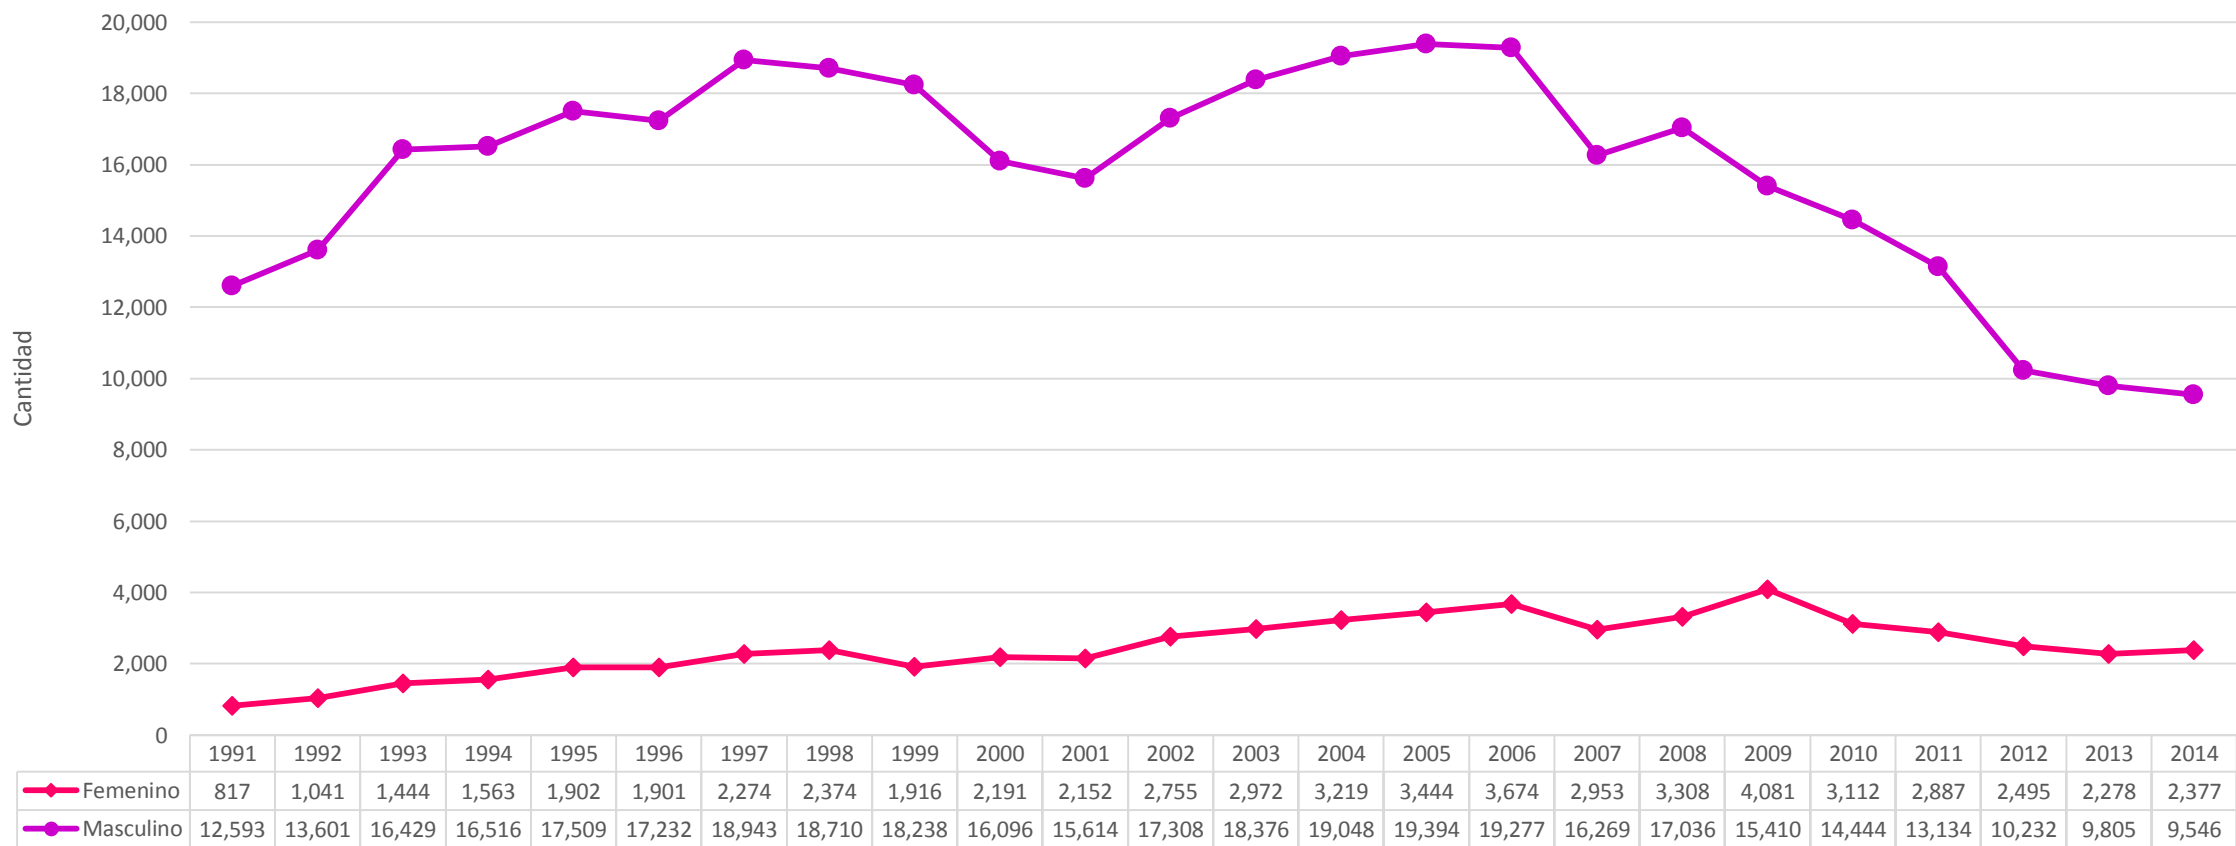

GOBIERNO DE PUERTO RICO
OFICINA DE LA PROCURADORA DE LAS MUJERES
PLANIFICACIÓN, FISCALIZACIÓN Y ACCIÓN AFIRMATIVA

Ofensores de violencia doméstica desagregadas por sexo en Puerto Rico 1991 a 2014

Fuente: Policía de Puerto Rico, Oficina de Estadísticas