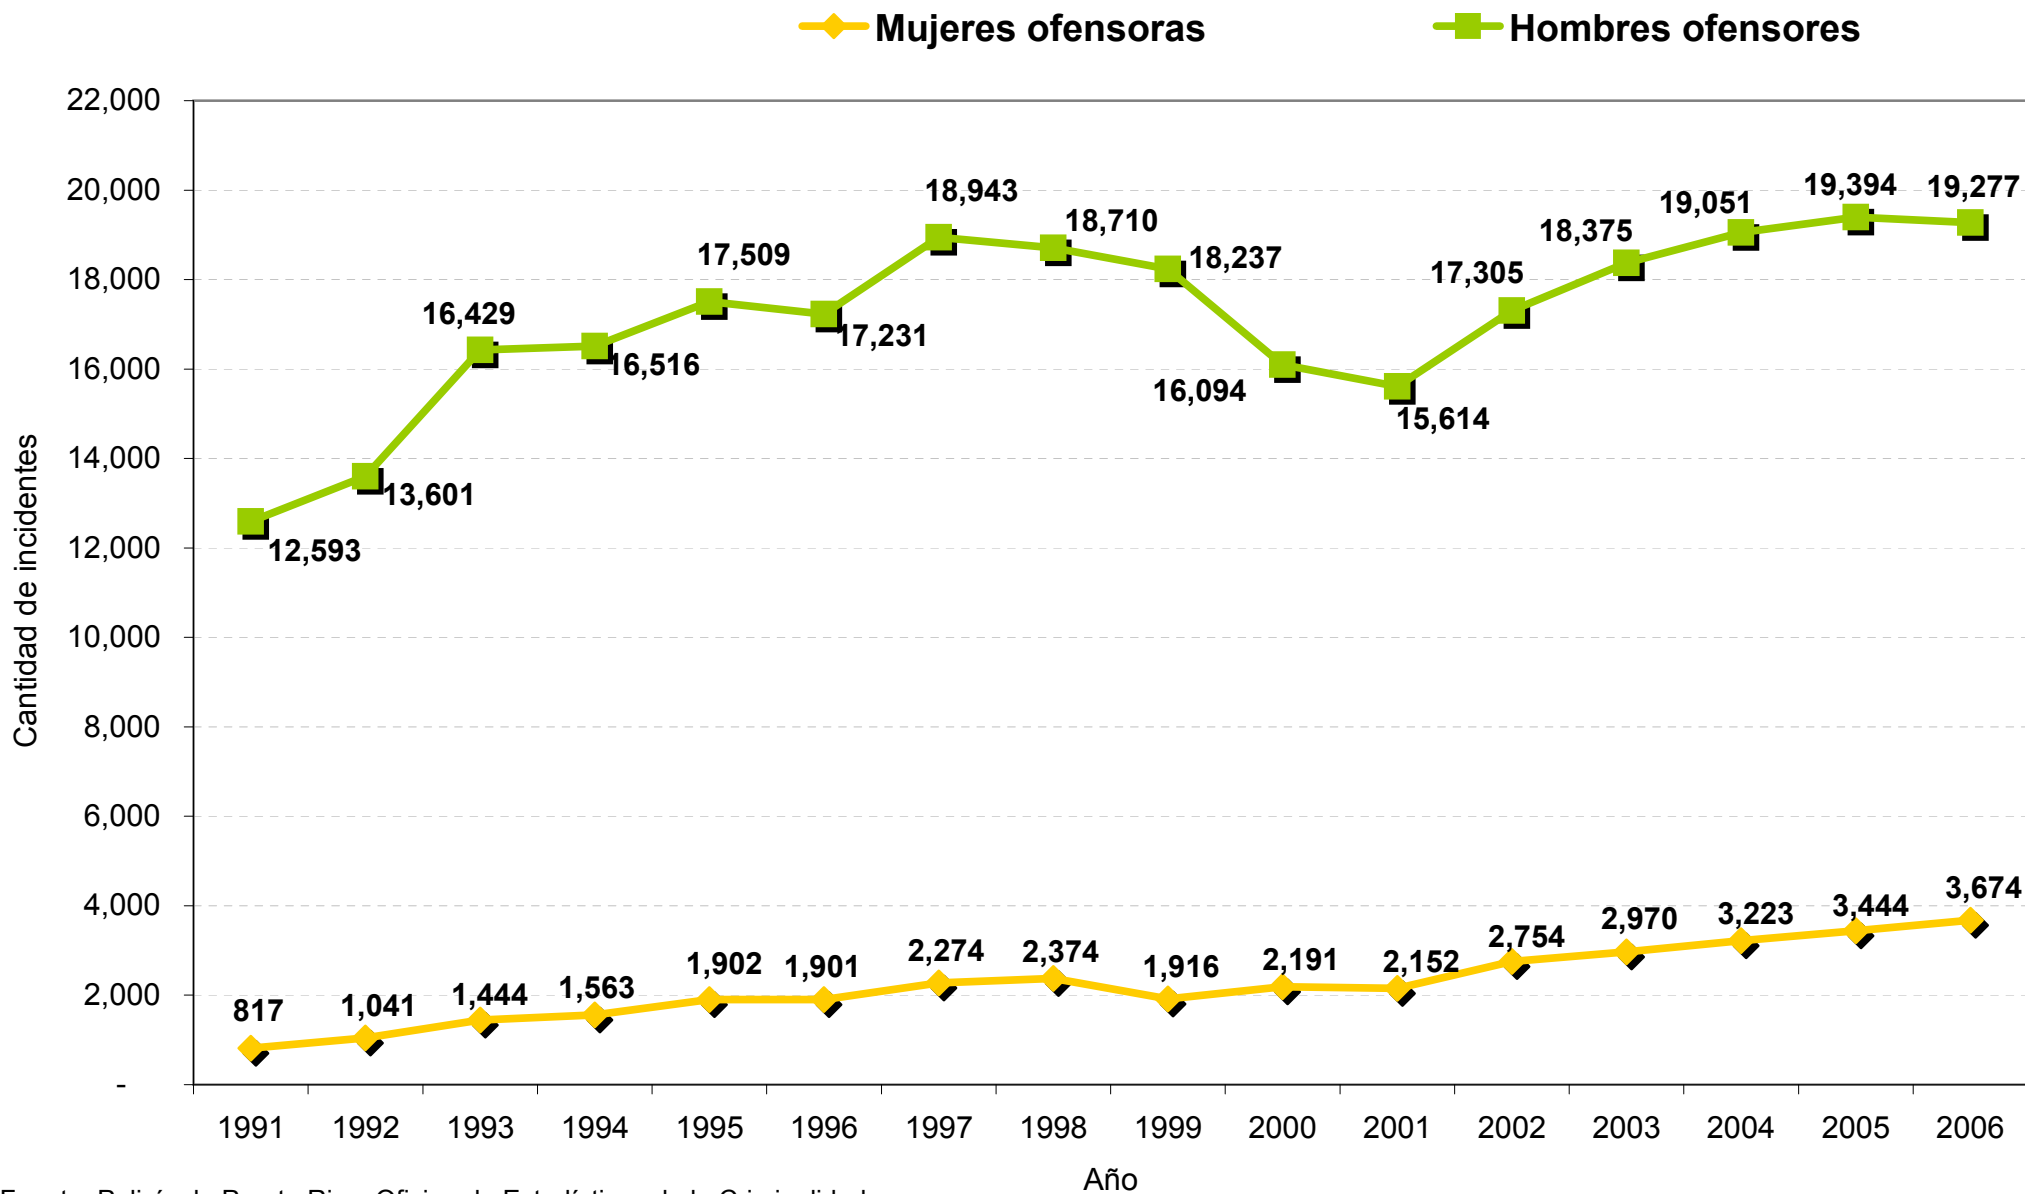

Ofensores/as de violencia doméstica, desagregado por sexo Puerto Rico 1991-2006

Fuente: Policía de Puerto Rico, Oficina de Estadísticas de la Criminalidad
Gráfica preparada por la Oficina de la Procuradora de las Mujeres