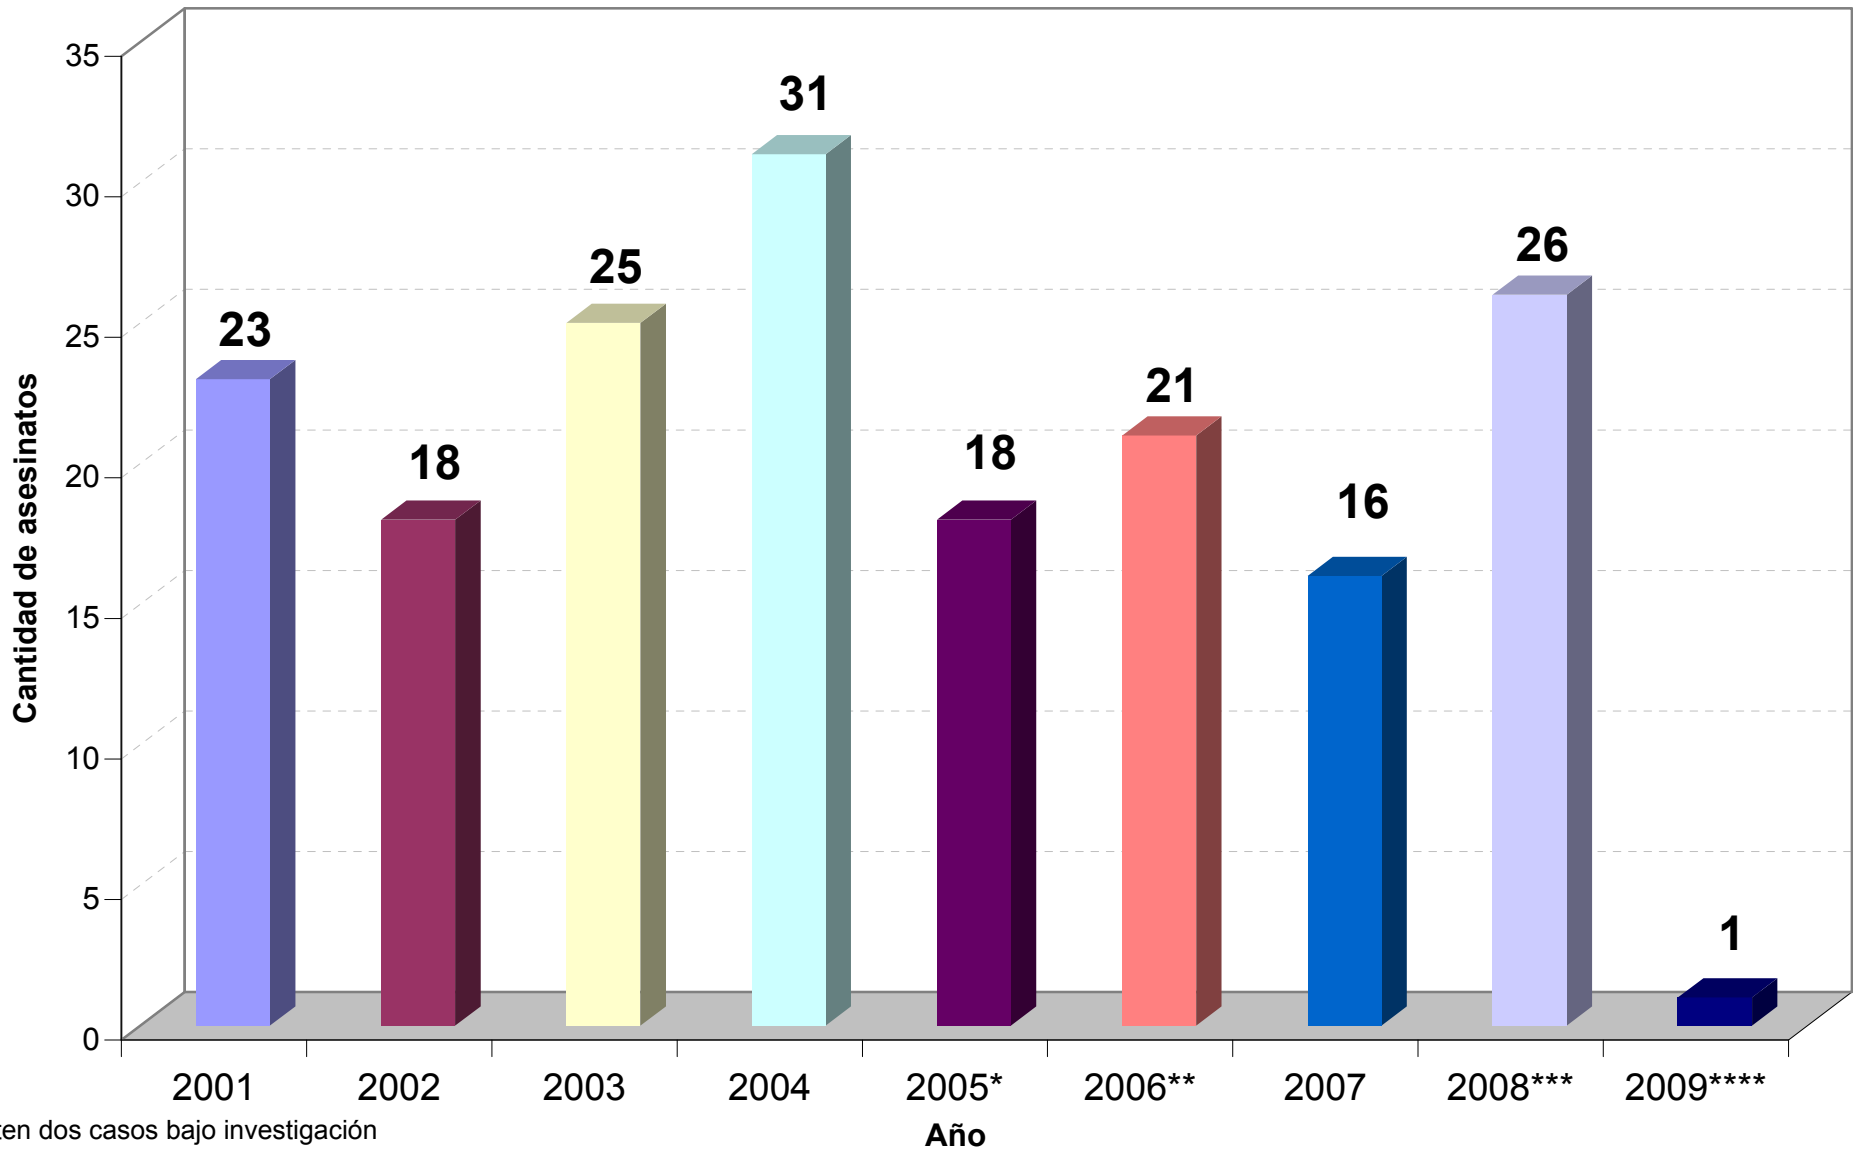

Mujeres asesinadas por sus parejas o ex parejas Puerto Rico 2001-2009

* existen dos casos bajo investigación

**existe un caso bajo investigación

***existen tres casos bajo investigación

****Hasta el 27 de enero de 2009