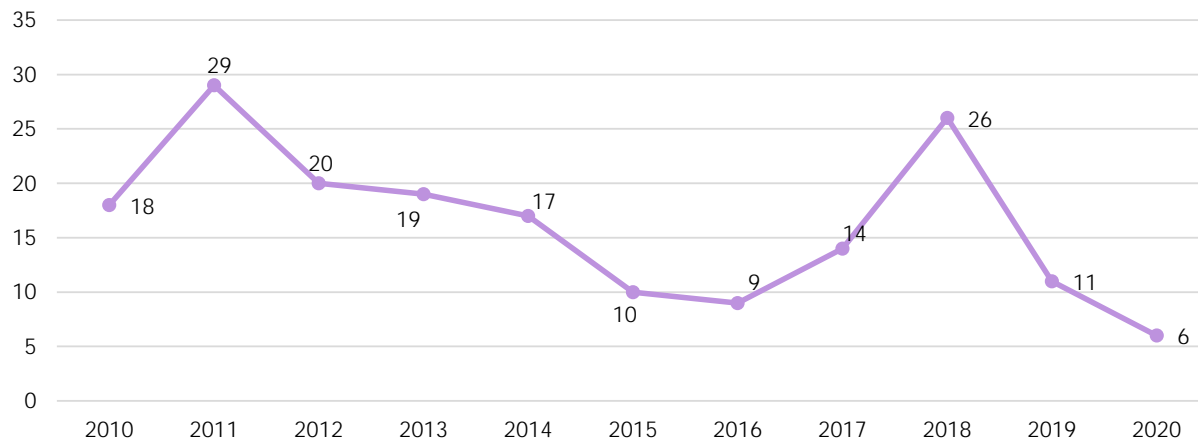

Asesinatos Confirmados por Causal de Violencia Doméstica

Año	Masculino	Femenino	Total
2010	3	15	18
2011	4	25	29
2012	2	18	20
2013	2	17	19
2014	1	16	17
2015	1	9	10
2016	1	8	9
2017	3	11	14
2018	3	23	26
2019	1	10	11
2020	0	6	6

Asesinatos Confirmados por Causal de Violencia Doméstica

Fuente: Oficina de Estadísticas del Negociado de la Policía de Puerto Rico. Datos preliminares de muertes confirmadas por violencia doméstica acumuladas al 30 de septiembre de 2020.